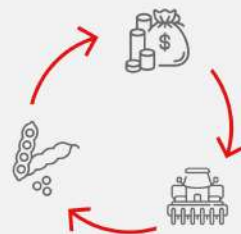

# Barter Fácil **Jumil**

Transforme seu **grão** para acelerar sua produção

## **J** Plantadeira **JM Excellence**

A partir de  
**917 sacas**  
de milho

Acesse a plataforma Barter Fácil e **faça uma simulação de troca com a Jumil**

Valores calculados com base no preço em tempo real - Média região SP, Santos - Setembro/25 - Sujeito a variação de região e mercado. Preço baseado na versão de entrada do modelo com 2 linhas.