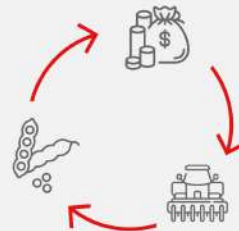

# Barter Fácil **Jumil**

Transforme seu **grão** para acelerar sua produção

## **J** Plantadeira JM 2570/2670

A partir de  
**418 sacas**  
de soja

Acesse a plataforma Barter Fácil e **faça uma simulação de troca** com a Jumil

Valores calculados com base no preço em tempo real - Média região SP, Santos - Setembro/25 - Sujeito a variação de região e mercado. Preço baseado na versão de entrada do modelo com 2 linhas.