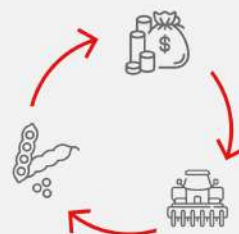

# Barter Fácil **Jumil**

Transforme seu **grão** para acelerar sua produção

## **J** Plantadeira **JM Pop 5.90**

A partir de  
**871 sacas**  
de soja

Acesse a plataforma Barter Fácil e **faça uma simulação de troca** com a Jumil

Valores calculados com base no preço em tempo real - Média região SP, Santos - Setembro/25 - Sujeito a variação de região e mercado. Preço baseado na versão de entrada do modelo com 5 linhas.