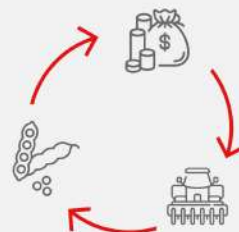

Barter Fácil **Jumil**

Transforme seu **grão** para acelerar sua produção

J Plantadeira JM 3060/3070

A partir de
1.128 sacas
de soja

Acesse a plataforma Barter Fácil e **faça uma simulação de troca** com a Jumil

Valores calculados com base no preço em tempo real - Média região SP, Santos - Setembro/25 - Sujeito a variação de região e mercado. Preço baseado na versão de entrada do modelo com 4 linhas.

Jumil / grãodireto