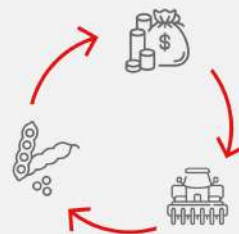

# Barter Fácil **Jumil**

Transforme seu **grão** para acelerar sua produção

## **J** Plantadeira **JM 3070 ART II**

A partir de  
**1.706 sacas**  
de soja

Acesse a plataforma Barter Fácil e **faça uma simulação de troca** com a Jumil

Valores calculados com base no preço em tempo real - Média região SP, Santos - Setembro/25 - Sujeito a variação de região e mercado. Preço baseado na versão de entrada do modelo com 5 linhas.