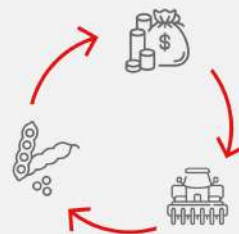

# Barter Fácil **Jumil**

Transforme seu **grão** para acelerar sua produção

## **J** Plantadeira JM Agilize

A partir de  
**5.265 sacas**  
de soja

Acesse a plataforma Barter Fácil e **faça uma simulação de troca** com a Jumil

Valores calculados com base no preço em tempo real - Média região SP, Santos - Setembro/25 - Sujeito a variação de região e mercado. Preço baseado na versão de entrada do modelo com 11 linhas.