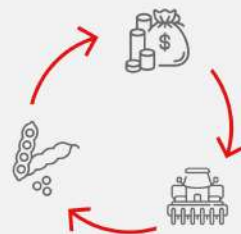

Barter Fácil **Jumil**

Transforme seu **grão** para acelerar sua produção

J Plantadeira JM Agilize ART III

A partir de
4.172 sacas
de soja

Acesse a plataforma Barter Fácil e **faça uma simulação de troca** com a Jumil

Valores calculados com base no preço em tempo real - Média região SP, Santos - Setembro/25 - Sujeito a variação de região e mercado. Preço baseado na versão de entrada do modelo com 12 linhas.

Jumil / grãodireto