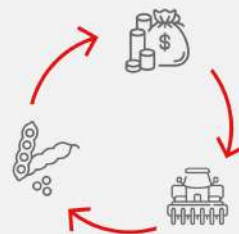

Barter Fácil **Jumil**

Transforme seu **grão** para acelerar sua produção

J Plantadeira **JM Supera**

A partir de
1.415 sacas
de soja

Acesse a plataforma Barter Fácil e **faça uma simulação de troca** com a Jumil