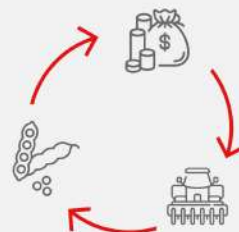

Barter Fácil **Jumil**

Transforme seu **grão** para acelerar sua produção

J Plantadeira JM Terra T320

A partir de
8.160 sacas
de soja

Acesse a plataforma Barter Fácil e **faça uma simulação de troca** com a Jumil