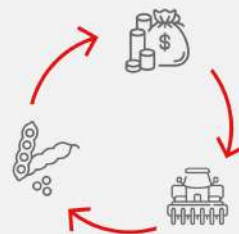

Barter Fácil **Jumil**

Transforme seu **grão** para acelerar sua produção

J Plantadeira JM Expressa

A partir de
8.150 sacas
de soja

Acesse a plataforma Barter Fácil e **faça uma simulação de troca** com a Jumil