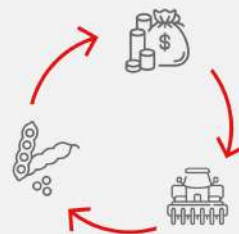

Barter Fácil **Jumil**

Transforme seu **grão** para acelerar sua produção

J Semeadora JM 5023/5027

A partir de
1.782 sacas
de soja

Acesse a plataforma Barter Fácil e **faça uma simulação de troca** com a Jumil