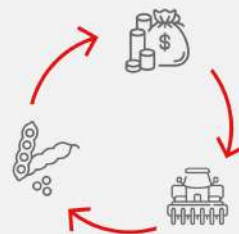

Barter Fácil **Jumil**

Transforme seu **grão** para acelerar sua produção

J Semeadora JM Garra

A partir de
3.425 sacas
de soja

Acesse a plataforma Barter Fácil e **faça uma simulação de troca** com a Jumil