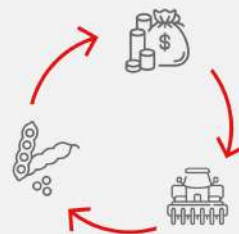

# Barter Fácil **Jumil**

Transforme seu **grão** para acelerar sua produção

## **J** Plant. Hortaliça **JM Natura**

A partir de  
**648 sacas**  
de soja

Acesse a plataforma Barter Fácil e **faça uma simulação de troca** com a Jumil

Valores calculados com base no preço em tempo real - Média região SP, Santos - Setembro/25 - Sujeito a variação de região e mercado. Preço baseado na versão de entrada do modelo com 3 linhas.