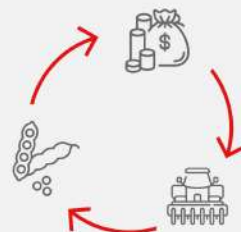

Barter Fácil **Jumil**

Transforme seu **grão** para acelerar sua produção

Imagem meramente ilustrativa

J Plant. Hortaliça **JM Excellence Natura**

A partir de
848 sacas
de soja

Acesse a plataforma Barter Fácil e **faça uma simulação de troca com a Jumil**

Valores calculados com base no preço em tempo real - Média região SP, Santos - Setembro/25 - Sujeito a variação de região e mercado. Preço baseado na versão de entrada do modelo com 6 linhas.

Jumil / grãodireto