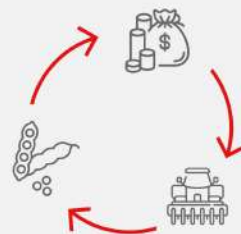

Barter Fácil **Jumil**

Transforme seu **grão** para acelerar sua produção

imagem meramente ilustrativa

J Distribuidor JM Precisa 6m³

A partir de
2.198 sacas
de soja

Acesse a plataforma Barter Fácil e **faça uma simulação de troca** com a Jumil