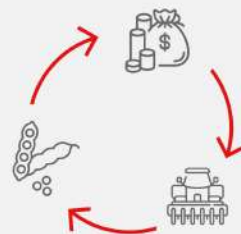

Barter Fácil **Jumil**

Transforme seu **grão** para acelerar sua produção

Imagem meramente ilustrativa

J Distribuidor JM Precisa 8m³

A partir de
2.385 sacas
de soja

Acesse a plataforma Barter Fácil e **faça uma simulação de troca** com a Jumil